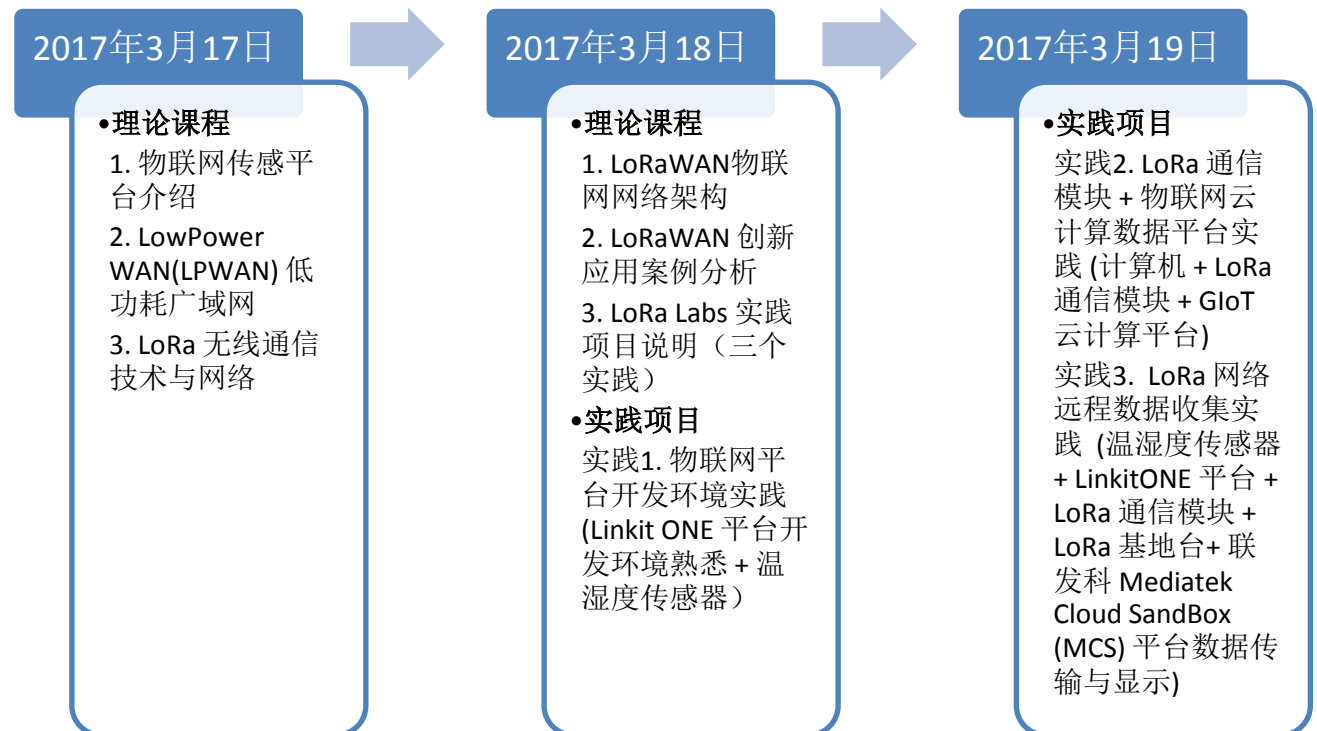

四、活动时间： 2017年3月17日-2017年3月19日

理论课程内容包含（由黄能富教授主讲，约9小时）：

1. (3/17) 物聯網基礎架構與應用
2. (3/17) 低功耗广域网架構與原理 (Low Power WAN, LPWAN)
3. (3/17) LoRa 无线通信技术与网络
4. (3/18) LoRaWAN 物联网网络架构
5. (3/18) LoRaWAN 创新应用案例分享
6. (3/18-19) LoRa 实践项目说明（三个实践项目）

实践题目与内容包含（由廖一如老师带领助教群辅导学员，约9小时）

- (3/18)实践 1. 物联网平台开发环境实践（Linkit ONE 平台开发环境熟悉 + 温湿度传感器）
- (3/19)实践 2. LoRa 通讯模块 + 物聯網云計算数据平台实践（计算机 + LoRa 通讯模块 + 雲計算平台）
- (3/19)实践 3. LoRa 网络远程数据收集实践（温湿度传感器 + LinkitONE 平台 + LoRa 通讯模块 + LoRa 基地台+ 联发科 Mediatek Cloud SandBox (MCS) 平台数据传送与显示）

五、课程讲师：黄能富教授

新竹清华大学特聘教授 兼任 电机资讯学院 院长