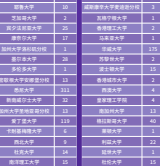

本科毕业生国际化升学

整体情况