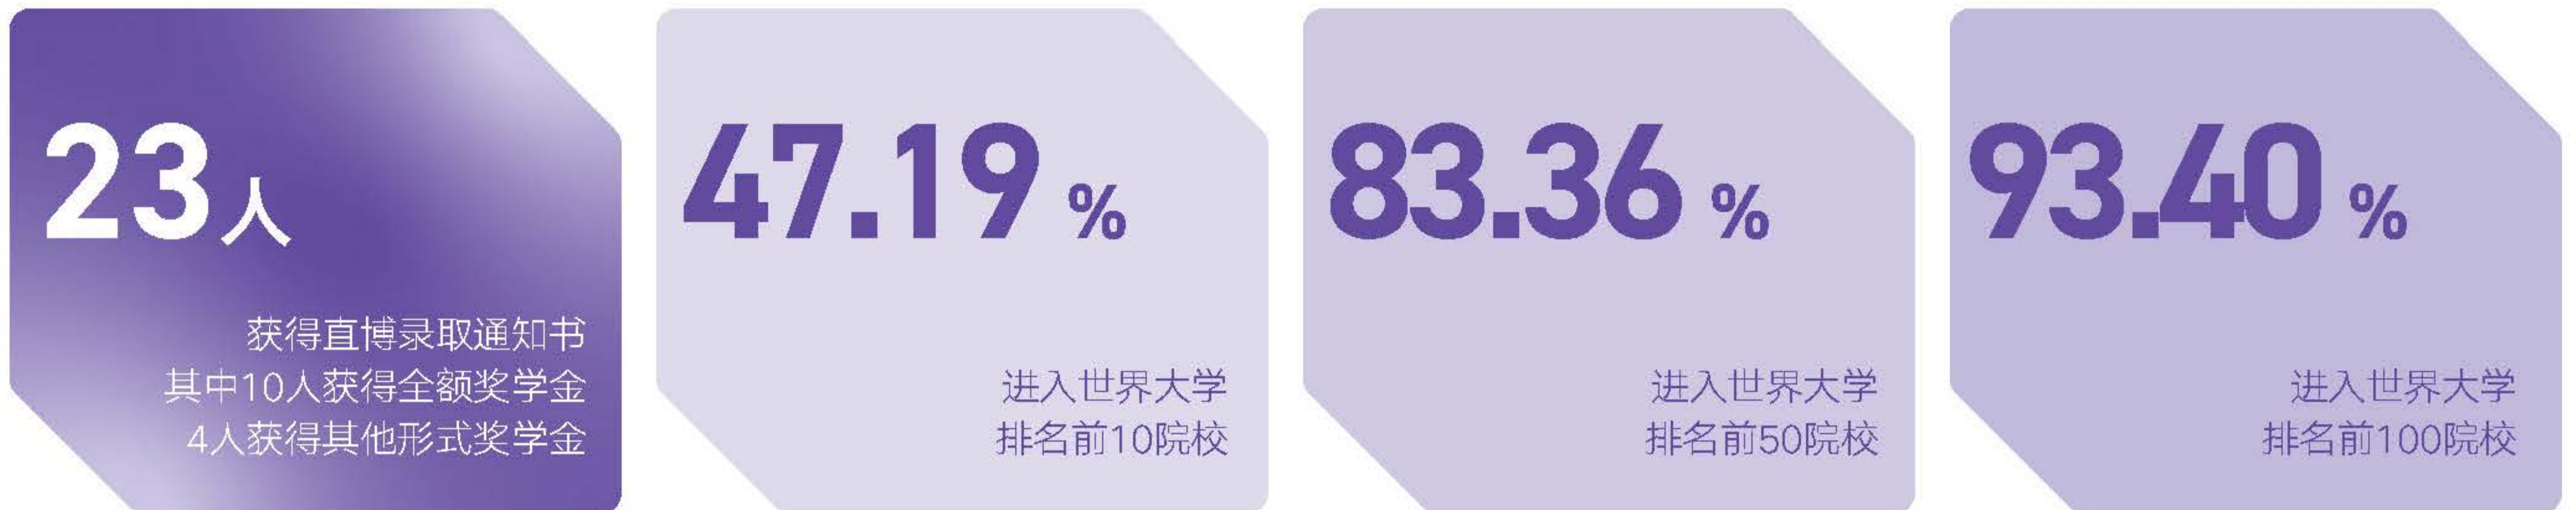

赢得未来

XI'AN JIAOTONG-LIVERPOOL UNIVERSITY

西浦以其独特的办学理念和优异的培养质量，成为学生实现“换道超车”的首选。西浦本科毕业生前往世界一流大学深造的比例及质量一直在全国保持领先。历届（2010-2025届）西浦毕业生深造质量卓越，国内统招本科毕业生整体升学率高达85.73%，其中32.63%的毕业生被世界前十的顶尖学府录取。2025届西浦国内统招本科毕业生的毕业去向落实率达93.10%，其中选择继续深造的比例为86.43%。

2025届国内统招本科毕业生深造情况