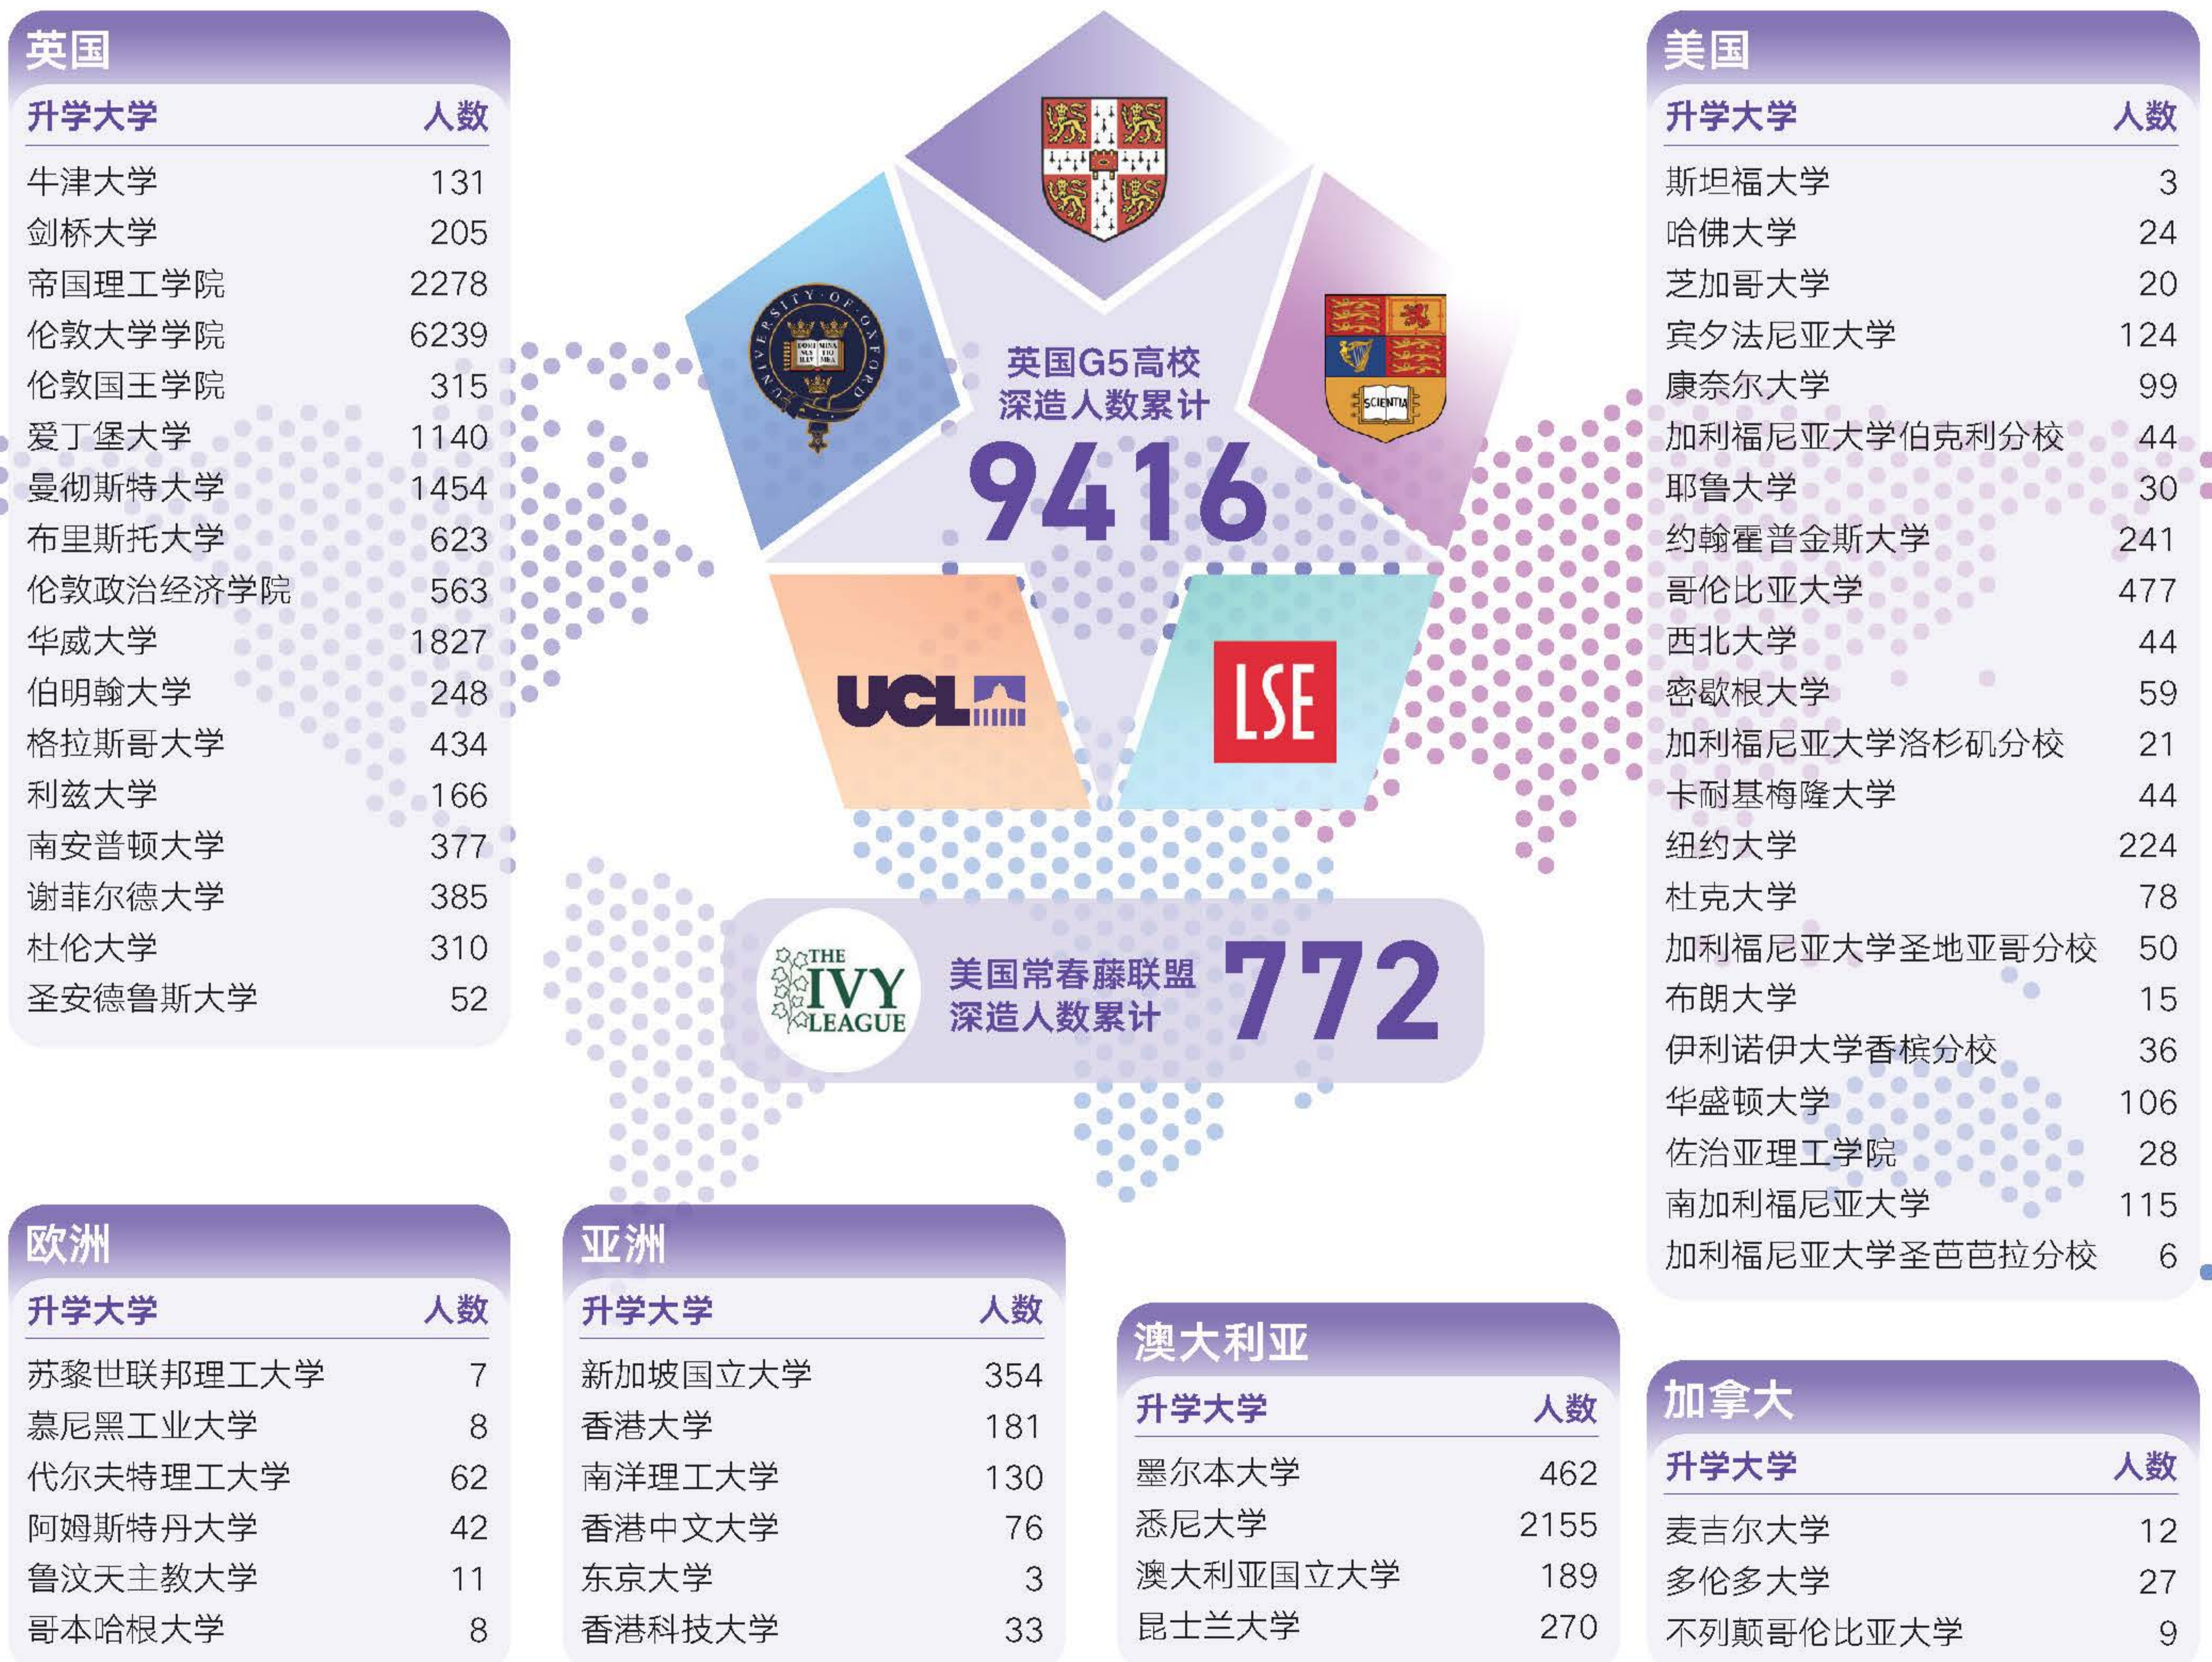

2010-2025届全球名校（部分）深造人数统计