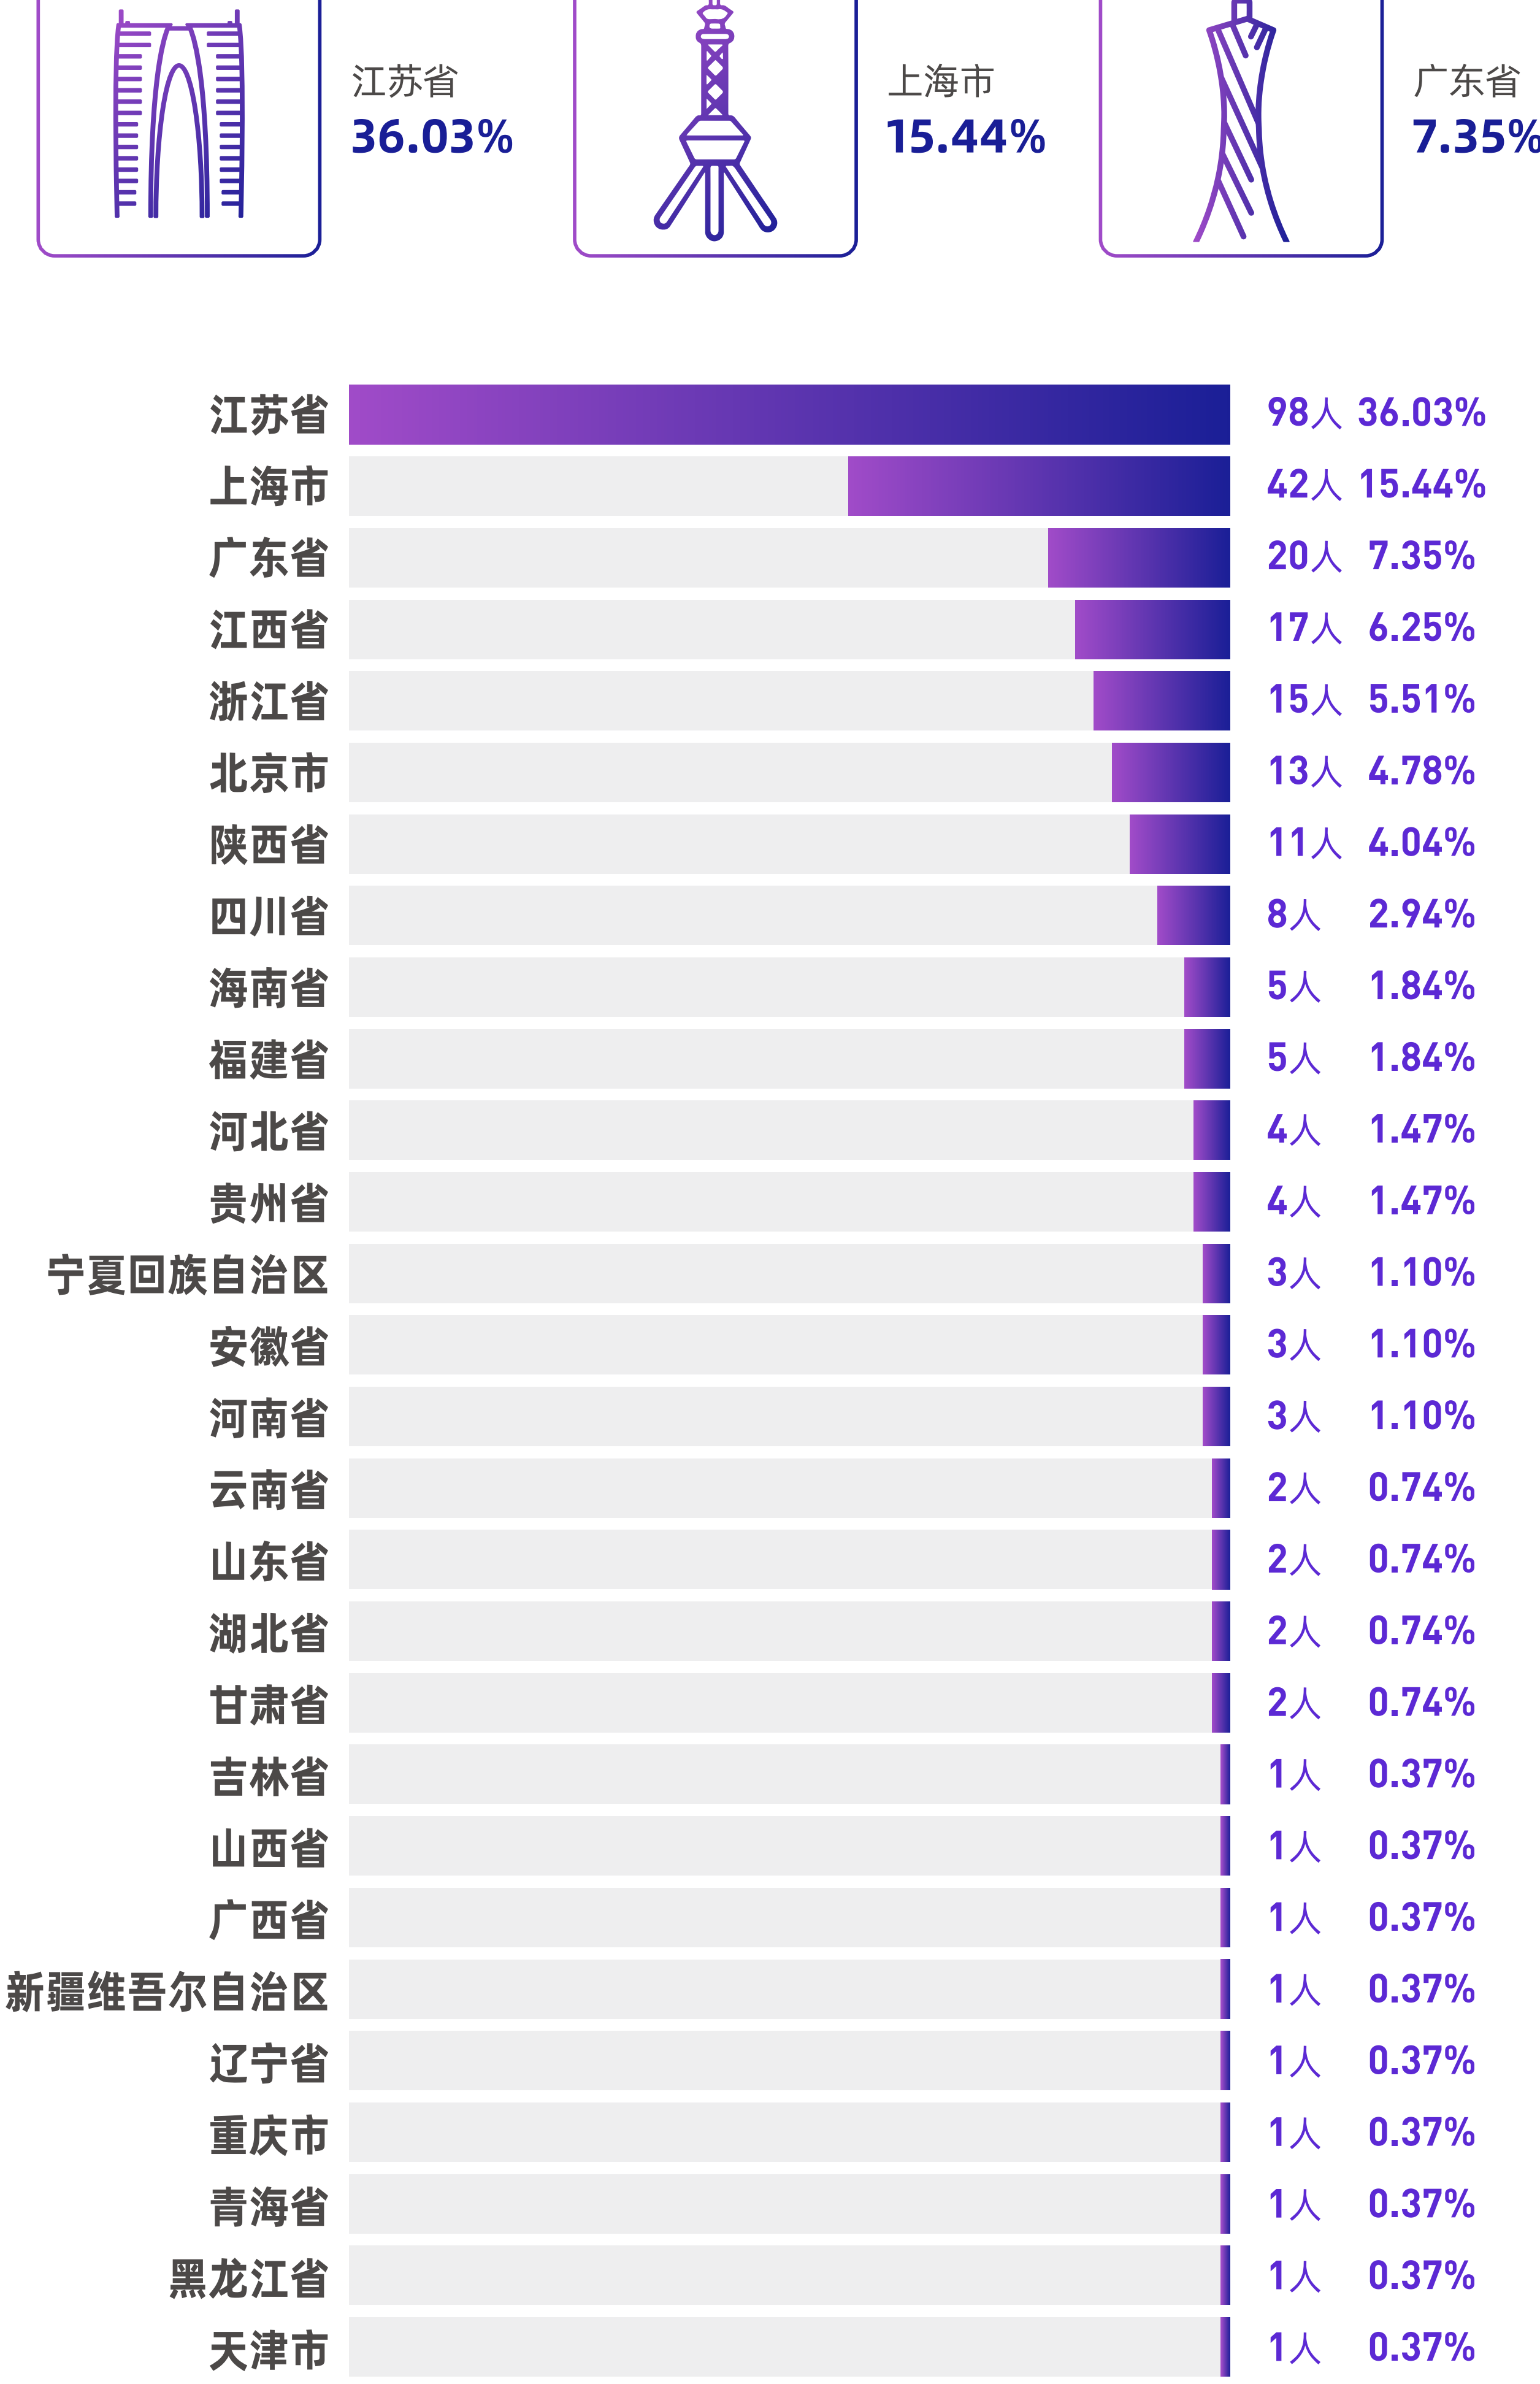

### 就业单位行业分布

西浦2021届大陆本科毕业生就业占比最高的是**租赁和商务服务业（含四大国际会计师事务所）**，达19.49%，其次是**信息传输、软件和信息技术服务业**，占就业人数的17.28%。

### 知名就业单位（部分）

### 就业地域流向

2021届大陆本科毕业生就业地域分布

**江苏省、上海市和广东省**是西浦2021届大陆本科毕业生就业首选地区。另有4名毕业生选择境外就业，分别在瑞士投资银行、英国著名建筑师事务所、新加坡信息公司和中国移动英国分公司工作。