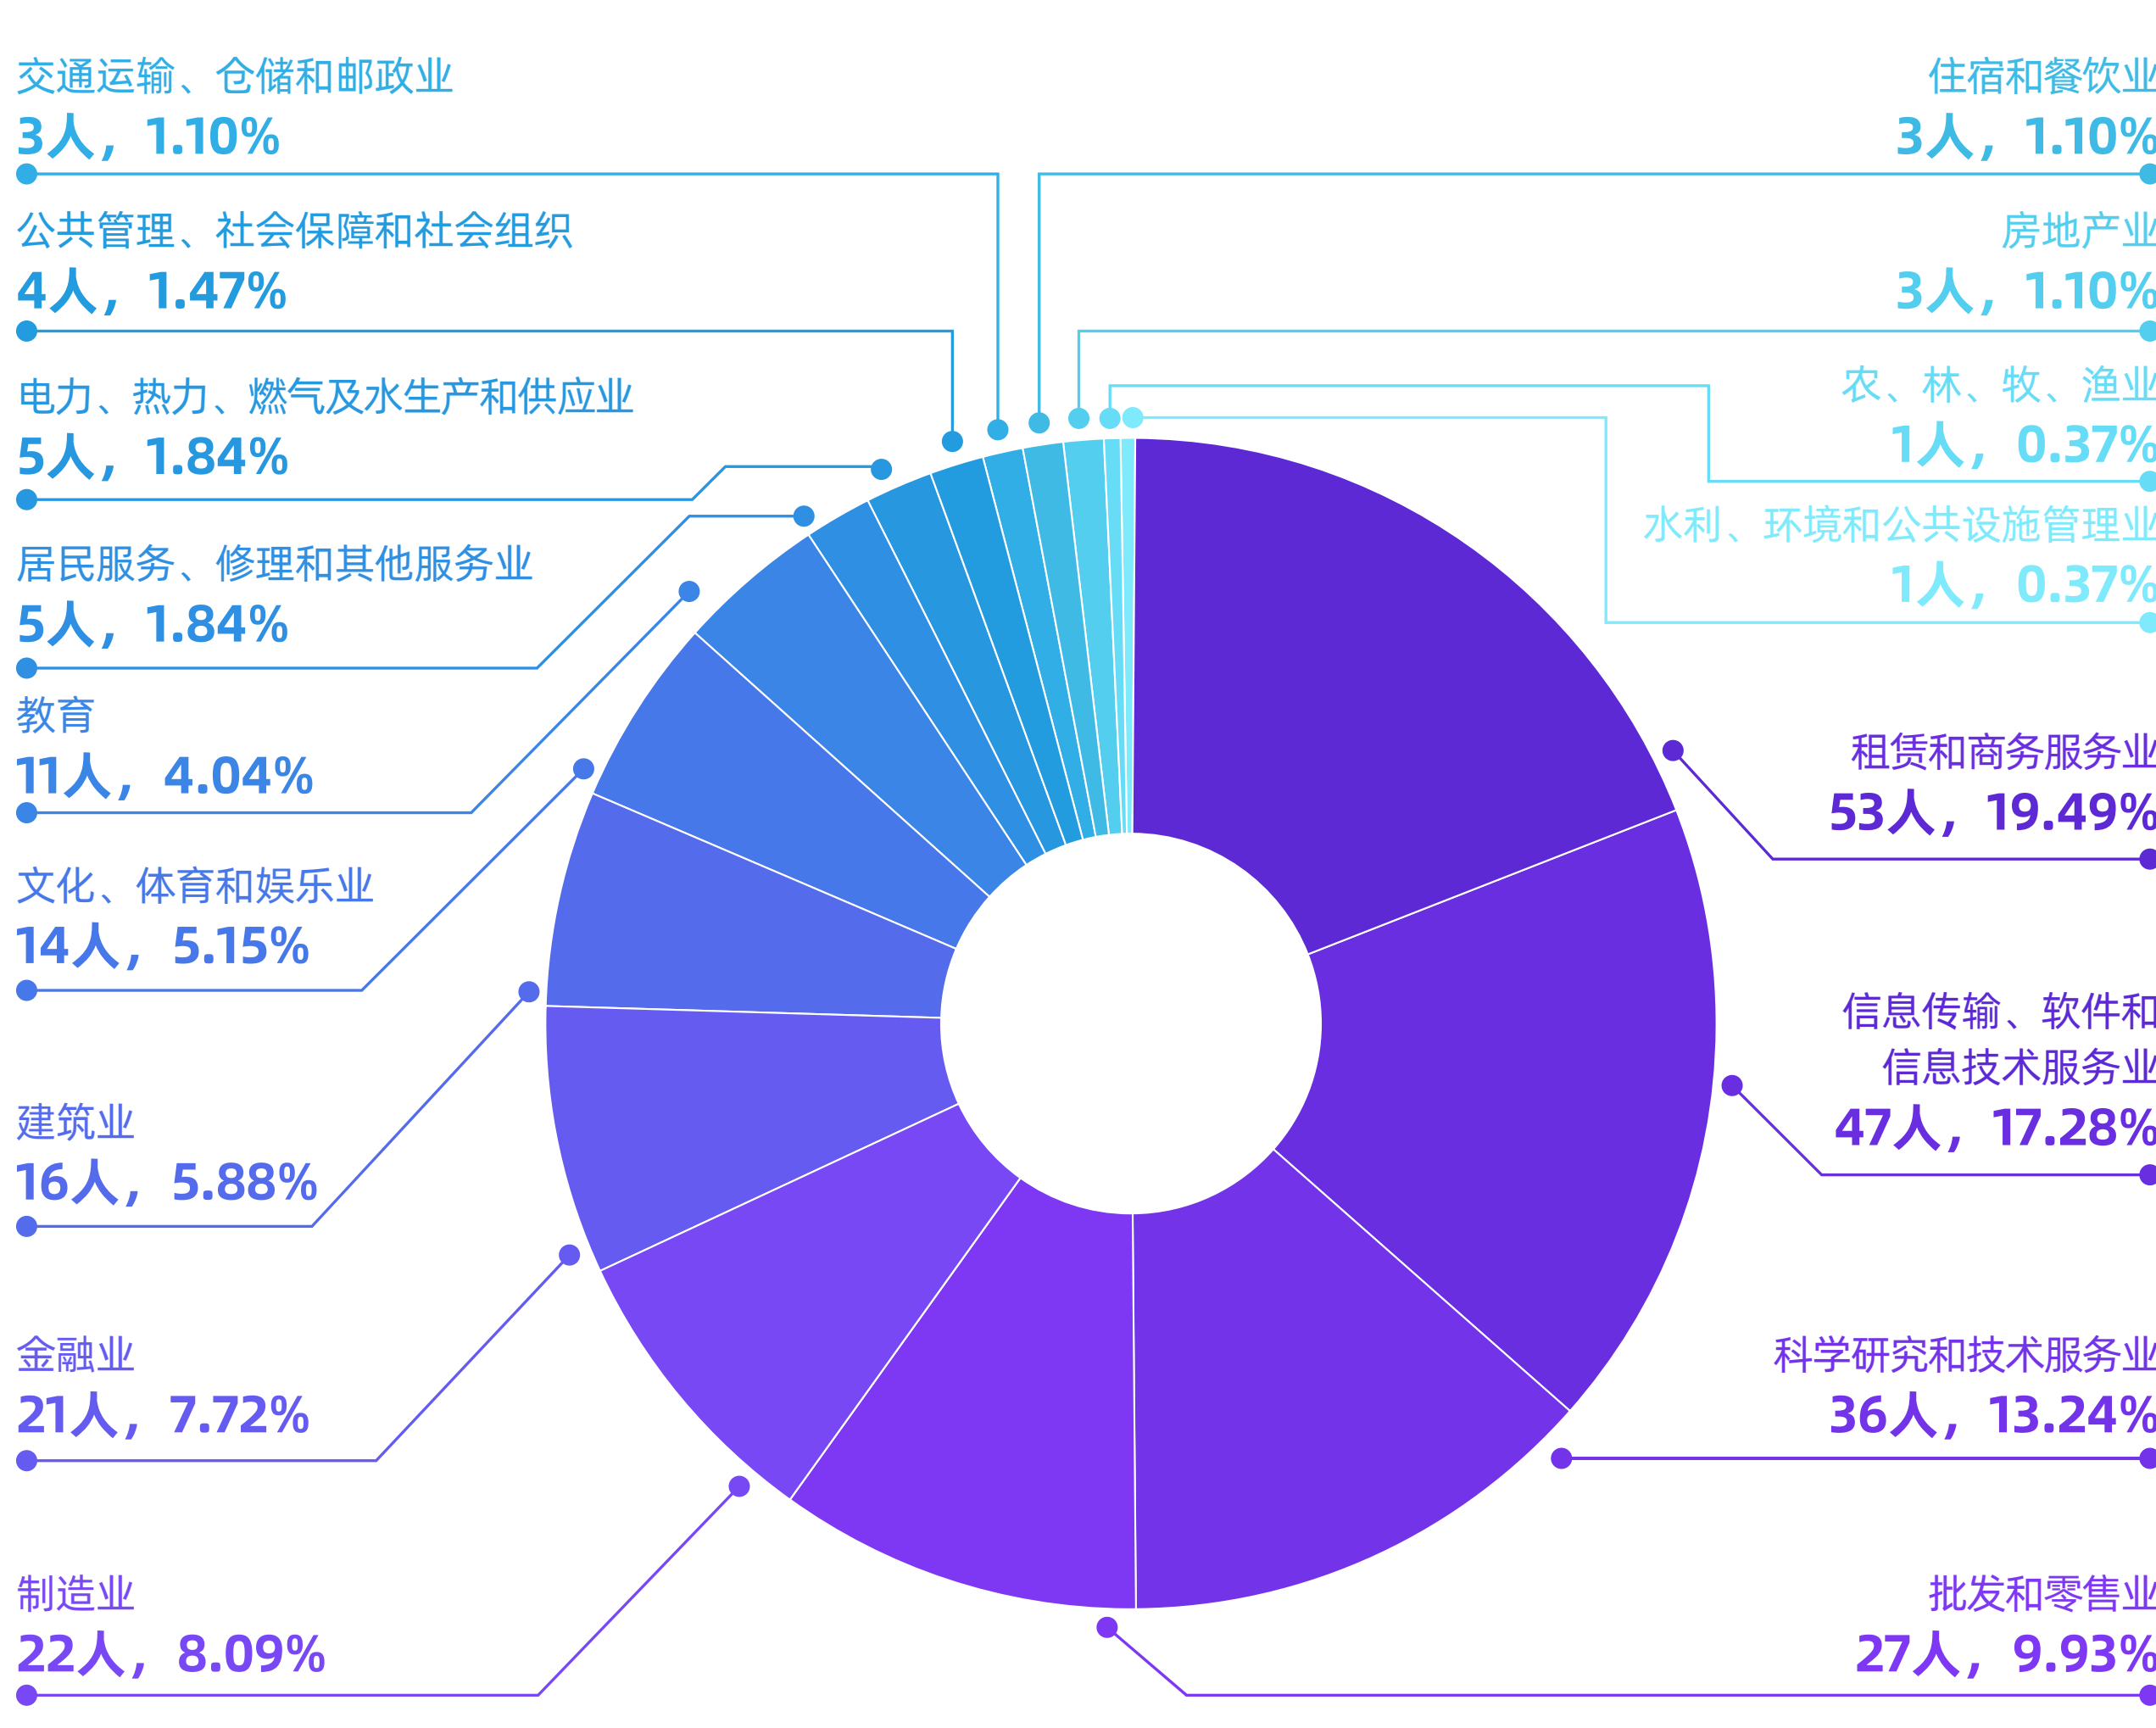

## 专业一流院校统计（世界排名）

2021年，西浦有**71**名学生被**专业领域中世界排名顶尖的高校**录取，这些高校在专业和行业领域中被广泛认可并享有盛誉。

2021届大陆本科毕业生进入专业排名一流的全球高校就读的情况

学校	国家	人数	说明
皇家艺术学院	英国	5	2022QS艺术与设计专业排名第一
伦敦艺术大学	英国	5	2022QS艺术与设计专业排名第二
帕森斯新设计学院	美国	1	2022QS艺术与设计专业排名第三
格拉斯哥艺术学院	英国	5	2022QS艺术与设计专业排名第十一
艺术中心设计学院	美国	1	2022QS艺术与设计专业排名第十四
纽约视觉艺术学院	美国	3	2022QS艺术与设计专业排名第二十五
萨凡纳艺术与设计学院	美国	1	2022QS艺术与设计专业排名第二十六
拉夫堡大学	英国	2	2022QS艺术与设计专业排名第二十七
加州艺术学院	美国	1	2022QS艺术与设计专业排名第四十一
曼彻斯特建筑学院	英国	1	2022QS建筑与建造环境专业排名第七
米兰理工大学	意大利	5	2022QS建筑与建造环境专业排名第十
建筑联盟学院	英国	9	全球有声誉和影响力的建筑专业学院，获英国皇家建筑师学会斯特林奖、普利兹克奖
阿姆斯特丹大学	荷兰	1	2022QS传媒学专业排名第一
伦敦大学金史密斯学院	英国	10	2022QS传媒学专业排名第二
瑞典皇家理工学院	瑞典	2	2022QS电子电气工程专业排名第二十三
圣安德鲁斯大学	英国	1	2022QS哲学专业排名第十一
早稻田大学	日本	1	2022QS体育专业排名第五十一
伦敦城市大学贝叶斯商学院	英国	17	欧洲顶尖商学院，拥有AACSB、AMBA、EQUIS“三皇冠”认证，精算学专业为全球第二，欧洲第一

## 高质量就业

### 就业单位行业分布

西浦2021届大陆本科毕业生就业占比最高的是**租赁和商务服务业（含四大国际会计师事务所）**，达19.49%，其次是**信息传输、软件和信息技术服务业**，占就业人数的17.28%。

### 就业地域流向

2021届大陆本科毕业生就业地域分布

**江苏省、上海市和广东省**是西浦2021届大陆本科毕业生就业首选地区。另有4名毕业生选择境外就业，分别在瑞士投资银行、英国著名建筑师事务所、新加坡信息公司和中国移动英国分公司工作。